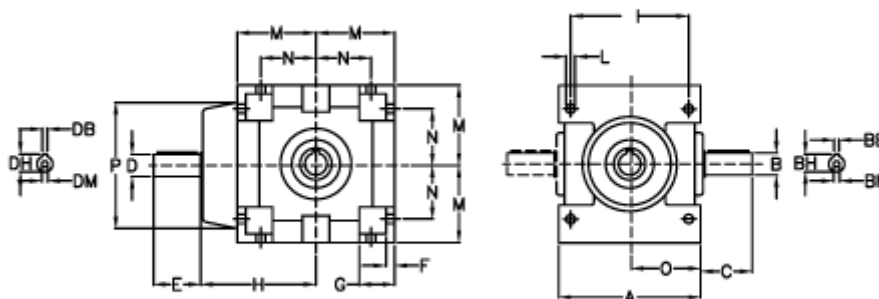

Varenummer: 2944128001100
 Beskrivelse: Vinkelgear RAN 28DA i=1

Mål

A	= 180	DB i>=2	= 8	E i>=2	= 50	O	= 90
BB H7	= 8	D h6 i=1	= 28	F	= 11	P f7	= 160
Betegnelse	= RAN 28	D h6 i>=2	= 24	G	= 45	Vægt (kg)	= 20.0
BH	= 31.0	DH i=1	= 31.0	H	= 136		
B h6	= 28	DH i>=2	= 27.0	I	= 150		
BM	= M10	DM i=1	= M10	L	= 11.5		
C	= 60	DM i>=2	= M8	M	= 100		
DB i=1	= 8	E i=1	= 60	N	= 70		